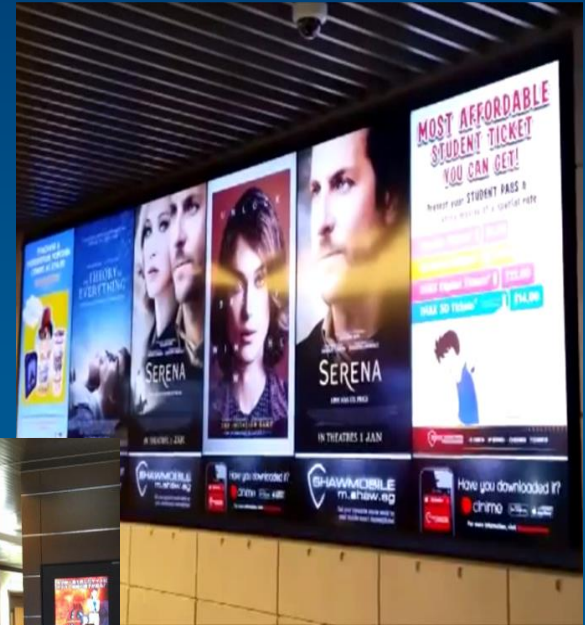

Примеры проектов на базе iBASE

PROSOFT®