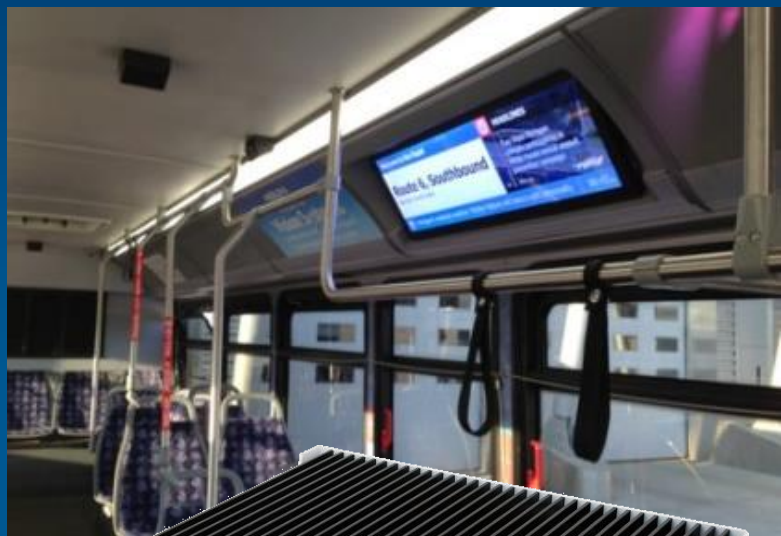

SI-602

- Процессор Intel Core i7/i5 U 5-го поколения
- Оперативная память до 16 ГБ
- Поддержка накопителей 2.5" HDD/SSD, mSATA, M.2
- Выходы: 2x Hybrid-DVI, разрешение 2x FHD
- 2x Ethernet, SIM, опц. Wi-Fi / 3G / LTE / Bluetooth / TV
- Прочный безвентиляторный конструктив
- Питание от бортовой сети, сертификация e-mark

-40...75°C