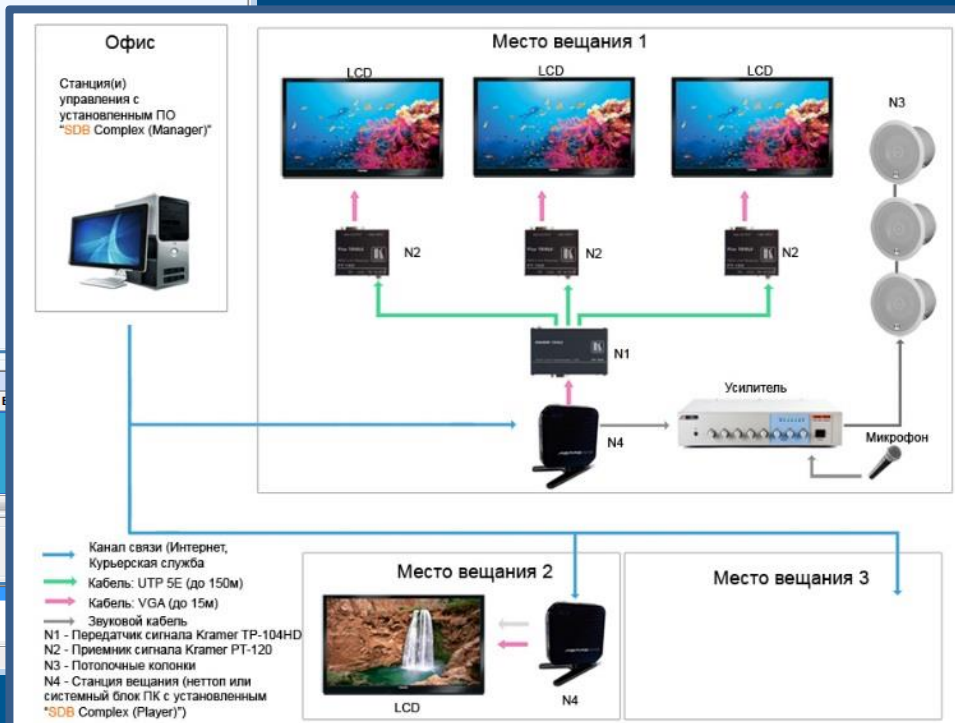

Программная платформа SDB Complex для управления системами IndoorTV

PROSOFT®

Основной контент

- составляются
- №20131206_002
- связываются
- готовые
- активные
- архивные

Фоновый контент

- составляются
- активные
- архивные

Плейлисты

Отчеты

Трансляция

- обмен через IP

Конфигурация

- Города
- Окна
- Сети мест вещания
- Места вещания
- Внешние устройства
- Выходные дни
- Стоимость
- Клиенты
- Типы заявок
- Типы роликов
- Ролики
- Настройка путей
- Персонал+Маршруты

Заполните форму

Места вещания

Список (количество: 1)

Код	Сеть	Имя	Адрес
501	Гиперм	Магнит	Сеvast

Параметры заявки

Номер заявки: 20131206_002
С: По: Всего дней: 0
Будних: 0 Выходных: 0 Исключенных: 0

Тип заявки: Коммерчес
Примечание:

Клиент: Test1

Название ролика: ролик1

Тип ролика / Длнна [сек.]: Unknown 30

Файл / Выходов: Alpen_Gold.wmv 0

☐ Внешний звук ☐ Во весь экран
☐ Сохранить пропорции

Окно: Обшая: Основное

Медиаплан

Медиаплан (Блок равен 30 минут)

Дни	Начало	Окончание	С	До

Измeнить подписи: Движение заявки

заявка: 20131206_001 находится в архиве (досрочно снята с трансляции)

ИТВетров И.И.