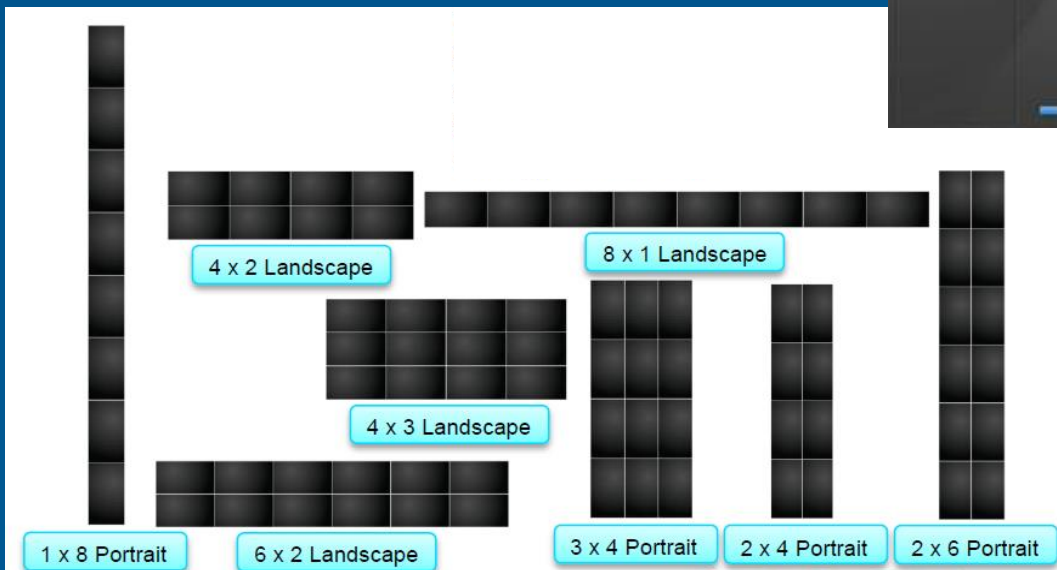

Медиаплееры с высокой производительностью

PROSOFT®

SI-60E

- Поддержка видеостен различных конфигураций
- Утилита для конфигурирования видеостены