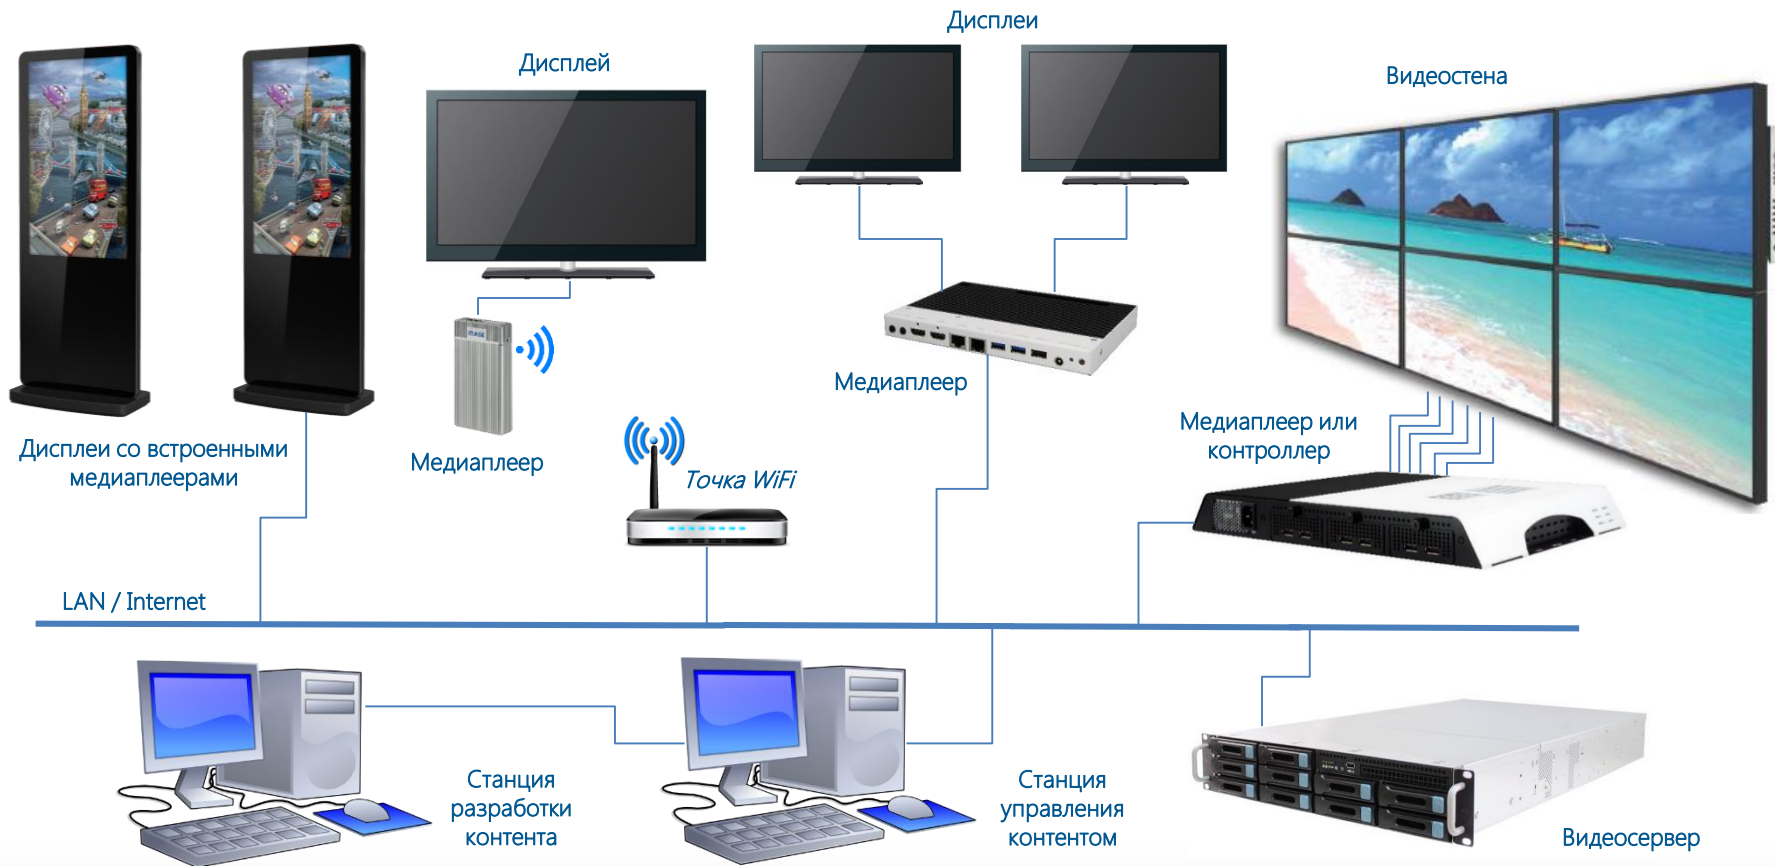

Структура решения Digital Signage

PROSOFT®